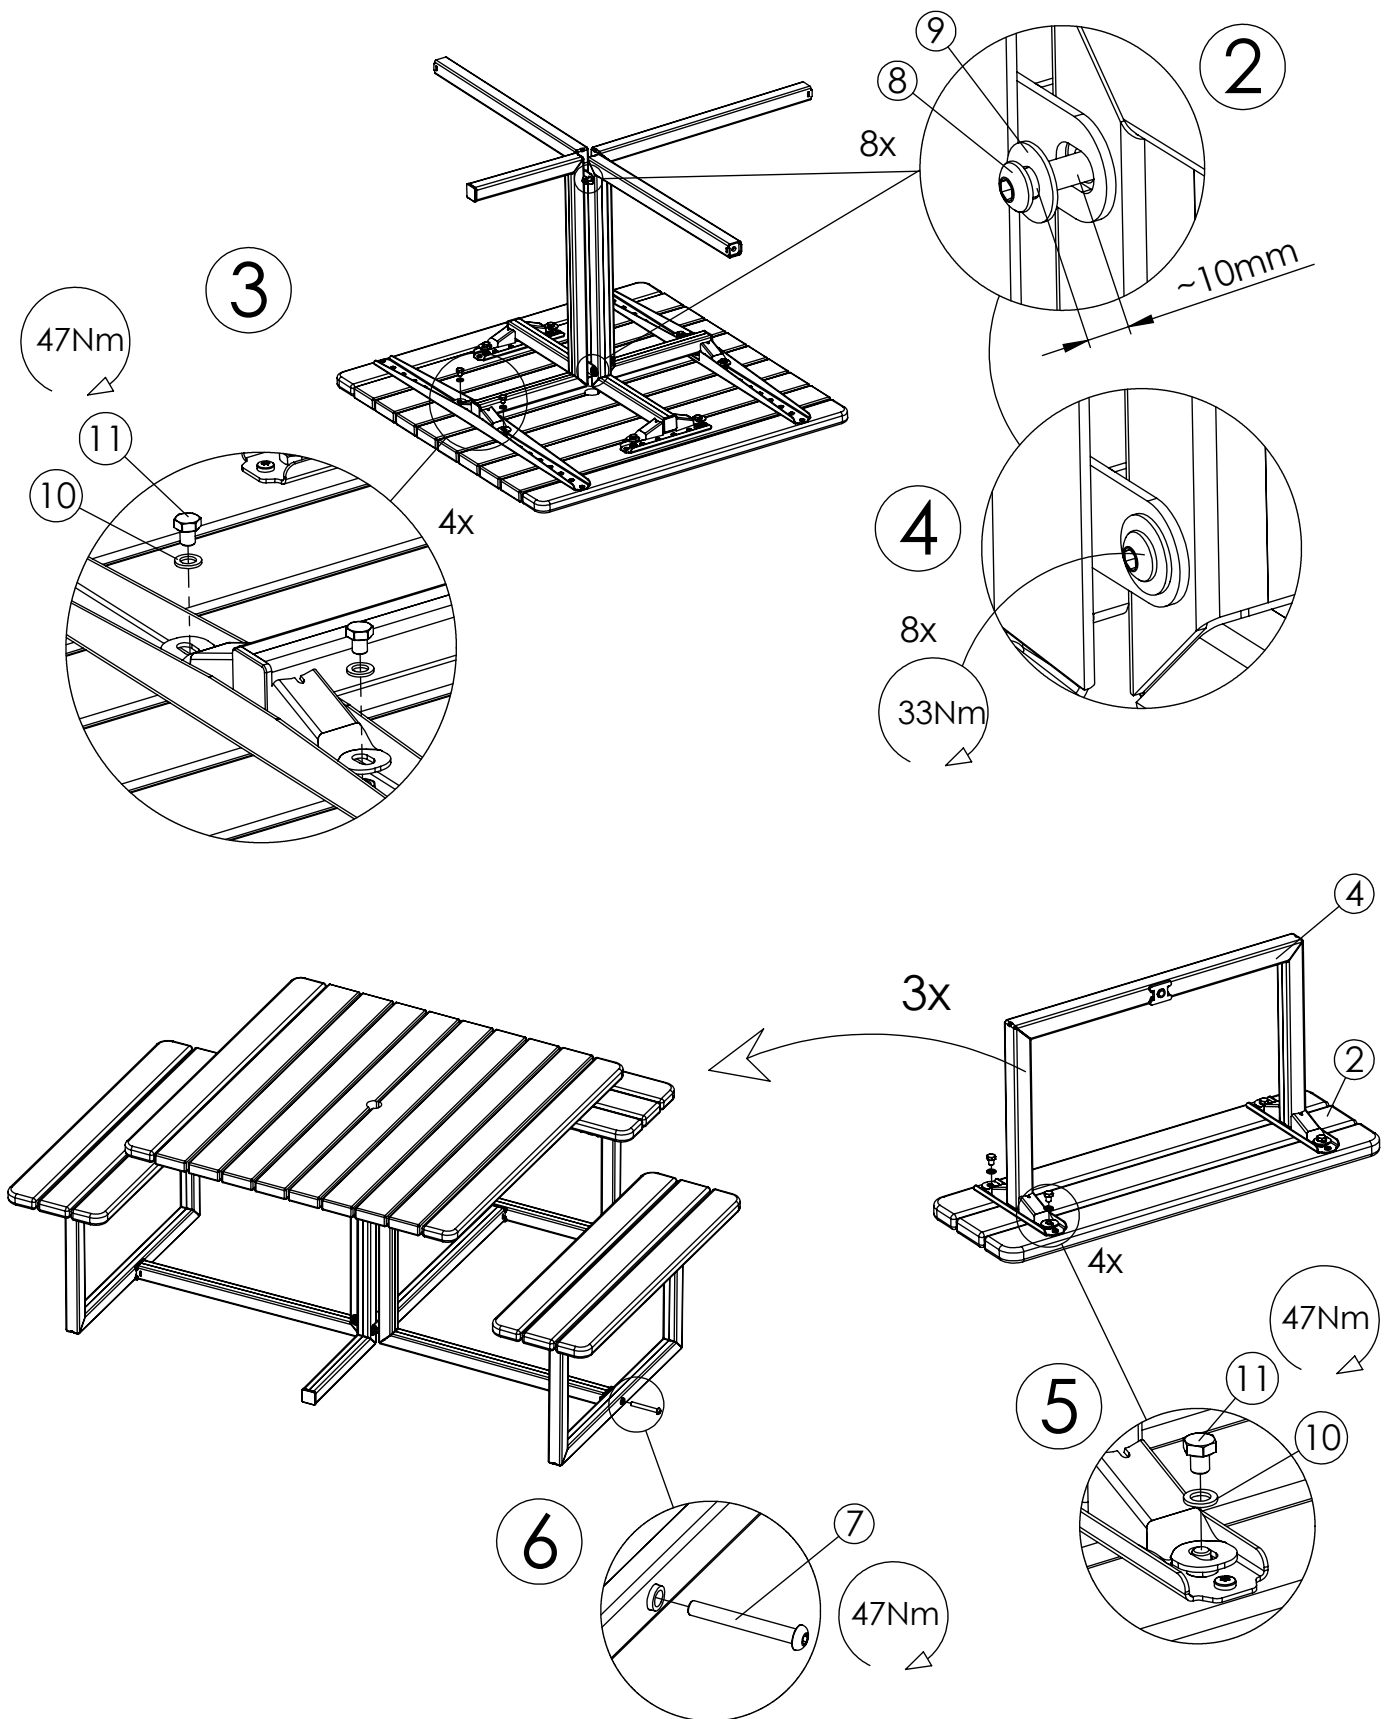

NR.	Description MA	Item Number	QTY
2	900x293 mm	15740111	3
4	690x408x245 mm	15740113	3
7	MK6S 10.9 M10x80 mm	302517	3
8	K6S M8x30 mm	302500	8
9	Ø9x22x1,5 mm	326002	8
10	Ø11x18x2 mm	326015	20
11	M6S 8.8 M10x12H	302203	20

HAGS ANEBY, SWEDEN
+46(0)380-47300
www.hags.com

Skagen
157 401
2 (2)

TJ NN 2010-09-21 1