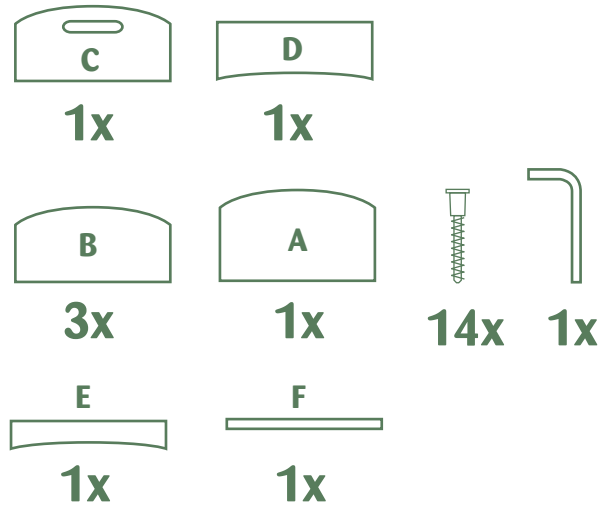

Trappan Monteringsinstruktioner

1

2

3

4

JELTEC
Gör jobbet lättare

Jeltec AB
Idögatan 35
58278 Linköping

www.jeltec.se
Tel: 013-14 83 00