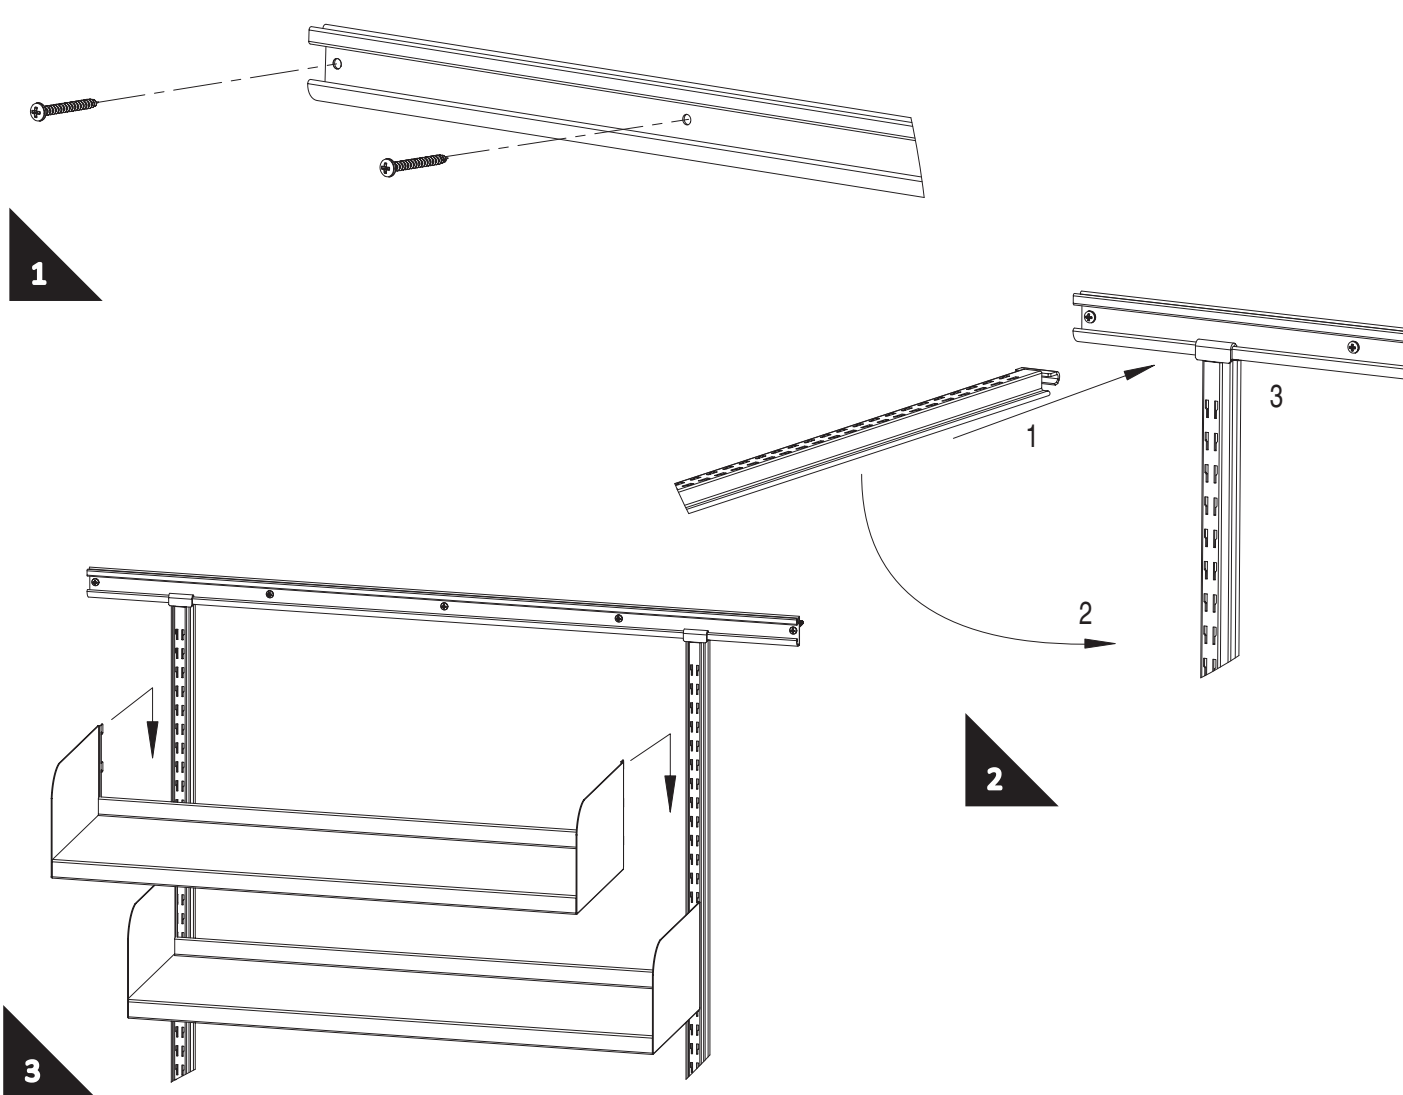

**BEAKTA**

Montering bör utföras av professionella montörer.  
Kontrollera att de fästbeslag som används är avsedda  
för väggkonstruktionen.  
Max belastning/ sektion: **150 kg** (utspridd last)

**ATTENTION**