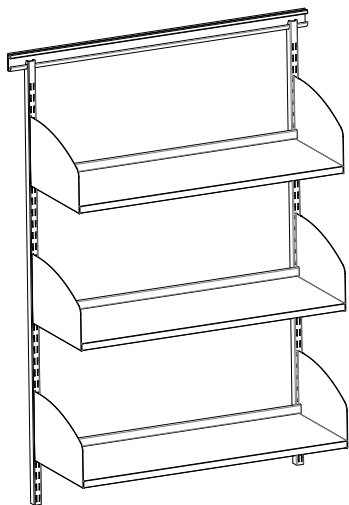

Hyllteknik Flexibelt hängsystem light
Hyllteknik Flexible Wallsystem light
Hyllteknik Flexibles Wand/Hängesystem light

HYLLTEKNIK

AB Hyllteknik Tel: +46(0) 472 10085
Box 132 Fax: +46(0) 472 13517
342 22 Alvesta www.hyllteknik.se
SWEDEN